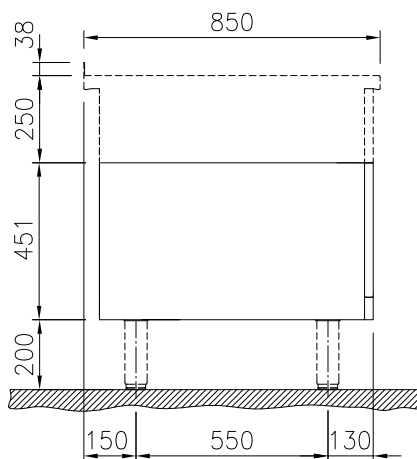

Öppet underskåp, betjänas från 1 sida - H2, utan rygglåt, 1200 mm

Kort specifikation

Pos.

1200 mm brett öppet underskåp för förvaring av kastruller, stekpannor, plåtar. Med hygien design och rundade kanter. Enheten är konstruerad enligt DIN 18860_2 med 70 mm indragen sockel. Tillverkad i en robust ramkonstruktion i 2 mm och 3 mm i 1.4301 (AISI 304). 2 mm arbetsyta i 1.4301 (AISI 304). Släta arbetsytor som är enkla att rengöra. THERMODUL-anslutningssystem ger arbetsytor med minimala skarvar som gör att fett och smuts inte kan tränga ner mellan enheterna.

Konstruktion

- Hygienic design of the open base compartment with large round edges.
- 2 mm arbetsyta i 1.4301 (AISI 304).
- Plan ytkonstruktion för att lätt rengöra ytorna.
- Självbärande konstruktion.

Övriga Tillbehör

- Rostfri frontsockel, 1200mm lång, höjd = 200 mm PNC 912638
- Rostfri sidosockel, höger o vänster, installation mot vägg, 850mm djup, höjd = 200 mm PNC 912659
- Rostfri sidosockel, höger o vänster, rygg-mot-rygg, 1700mm djup, höjd = 200 mm PNC 912662
- Rostfri sidopanel (12mm), 850x700mm, höger sida, för enhet med högbakkant PNC 913003
- Rostfri sidopanel (12mm), 850x700mm, vänster sida, för enhet med högbakkant PNC 913004
- Hylla till TL80/85/90 1sida+TL80 2 sidor skåpsbredd =840 PNC 913239
- Sidoförstärkt panel endast i kombination med sidohylla, mot vägginstallationer, höger PNC 913261
- Sidoförstärkt panel endast i kombination med sidohylla, för mot vägginstallation, vänster PNC 913262
- Hyllfixering (gejderstege) PNC 913279

Front

Sida

Topp

Viktig information

Yttermått, bredd	
588575 (MB1ACAKOOO)	1200 mm
Yttermått, djup	850 mm
Yttermått, höjd	450 mm
Skåputrymmets invändiga dimensioner (bredd):	840 mm
Skåputrymmets invändiga dimensioner (höjd):	330 mm
Skåputrymmets invändiga dimensioner (djup):	740 mm
Nettovikt:	25 kg