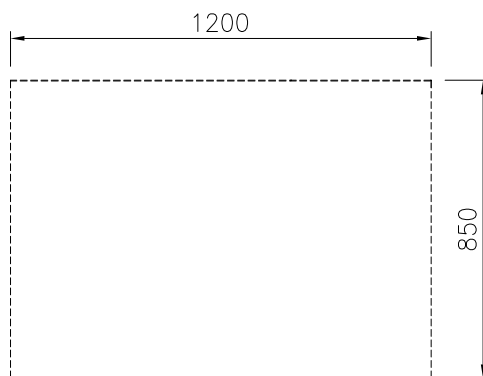

Övriga Tillbehör

- Rostfri frontsockel, 1200mm lång, höjd = 200 mm PNC 912638
- Rostfri sidosockel, höger o vänster, installation mot vägg, 850mm djup, höjd = 200 mm PNC 912659
- Rostfri sidosockel, höger o vänster, rygg-mot-rygg, 1700mm djup, höjd = 200 mm PNC 912662
- Rostfri sidopanel (12mm), 850x700mm, höger sida, för enhet med högbakkant PNC 913003
- Rostfri sidopanel (12mm), 850x700mm, vänster sida, för enhet med högbakkant PNC 913004
- Hylla till TL80/85/90 1sida+TL80 2 sidor skåpsbredd =840 PNC 913239
- Sidoförstärkt panel endast i kombination med sidohylla, mot vägginstallationer, höger PNC 913261
- Sidoförstärkt panel endast i kombination med sidohylla, för mot vägginstallation, vänster PNC 913262
- Hyllfixering (gejderstege) PNC 913279

Front

Sida

Topp

Viktig information

Yttermått, bredd	
588575 (MB1ACAKOOO)	1200 mm
Yttermått, djup	850 mm
Yttermått, höjd	450 mm
Skåputrymmets invändiga dimensioner (bredd):	840 mm
Skåputrymmets invändiga dimensioner (höjd):	330 mm
Skåputrymmets invändiga dimensioner (djup):	740 mm
Nettovikt:	25 kg