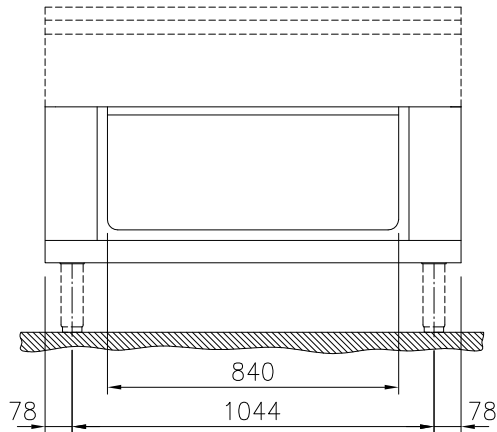

Öppet underskåp, betjänas från 1 sida - H2, utan rygglåt, 1200 mm

Kort specifikation

Pos.

1200 mm brett öppet underskåp för förvaring av kastruller, stekpannor, plåtar. Med hygien design och rundade kanter. Enheten är konstruerad enligt DIN 18860_2 med 70 mm indragen sockel. Tillverkad i en robust ramkonstruktion i 2 mm och 3 mm i 1.4301 (AISI 304). 2 mm arbetsyta i 1.4301 (AISI 304). Släta arbetsytor som är enkla att rengöra. THERMODUL-anslutningssystem ger arbetsytor med minimala skarvar som gör att fett och smuts inte kan tränga ner mellan enheterna.

IPX5 kapslingsklass.

Installation: Fristående underskåp, betjänas från en sida, hygienklass H2.

Huvudfunktioner

- Servicevänlig, alla viktiga komponenter kan nås från framsidan.
- THERMODUL-anslutningssystemet ger en arbetsyta utan skarvar som inte släpper igenom smuts när enheterna är sammankopplade. Detta underlättar då en enhet behöver avlägsnas vid byte eller service.
- IPX5 kapslingsklass
- Öppet nedre fack för förvaring av kastruller, grytor, plåtar etc.
- Enheten konstruerad enligt DIN 18860_2 med 70 mm indragen sockel.

Konstruktion

- Hygienic design of the open base compartment with large round edges.
- 2 mm arbetsyta i 1.4301 (AISI 304).
- Plan ytkonstruktion för att lätt rengöra ytorna.
- Självbärande konstruktion.

Front

Sida

Topp

Viktig information

Yttermått, bredd	
588575 (MB1ACAKOOO)	1200 mm
Yttermått, djup	850 mm
Yttermått, höjd	450 mm
Skåputrymmets invändiga dimensioner (bredd):	840 mm
Skåputrymmets invändiga dimensioner (höjd):	330 mm
Skåputrymmets invändiga dimensioner (djup):	740 mm
Nettovikt:	25 kg